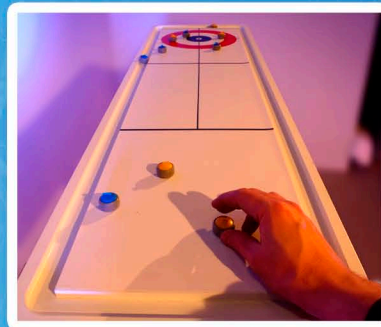

MINIGOLF
MINIGOLF
0,7M X 2,8M

REACTION GAME
REAKTIOPELI
1,2M x 1,2M x 2M

TABLE CURLING
PÖYTÄCURLING
0,1M x 1,4M x 1,4M

POOL TABLE
BIJARDIPÖYTÄ
0,8M x 1,1M x 2M

CARD TABLE
KORTTIPELIPÖYTÄ
0,9M x 1,2M x 2,1M