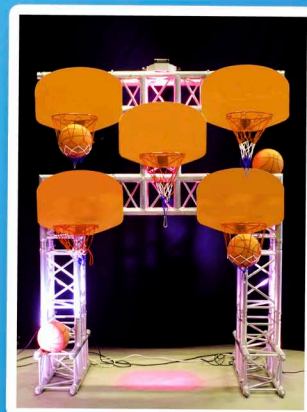

ACCURACY BASKETBALL
TARKKUUSKORIS
2,5M x 2,5M x 1M